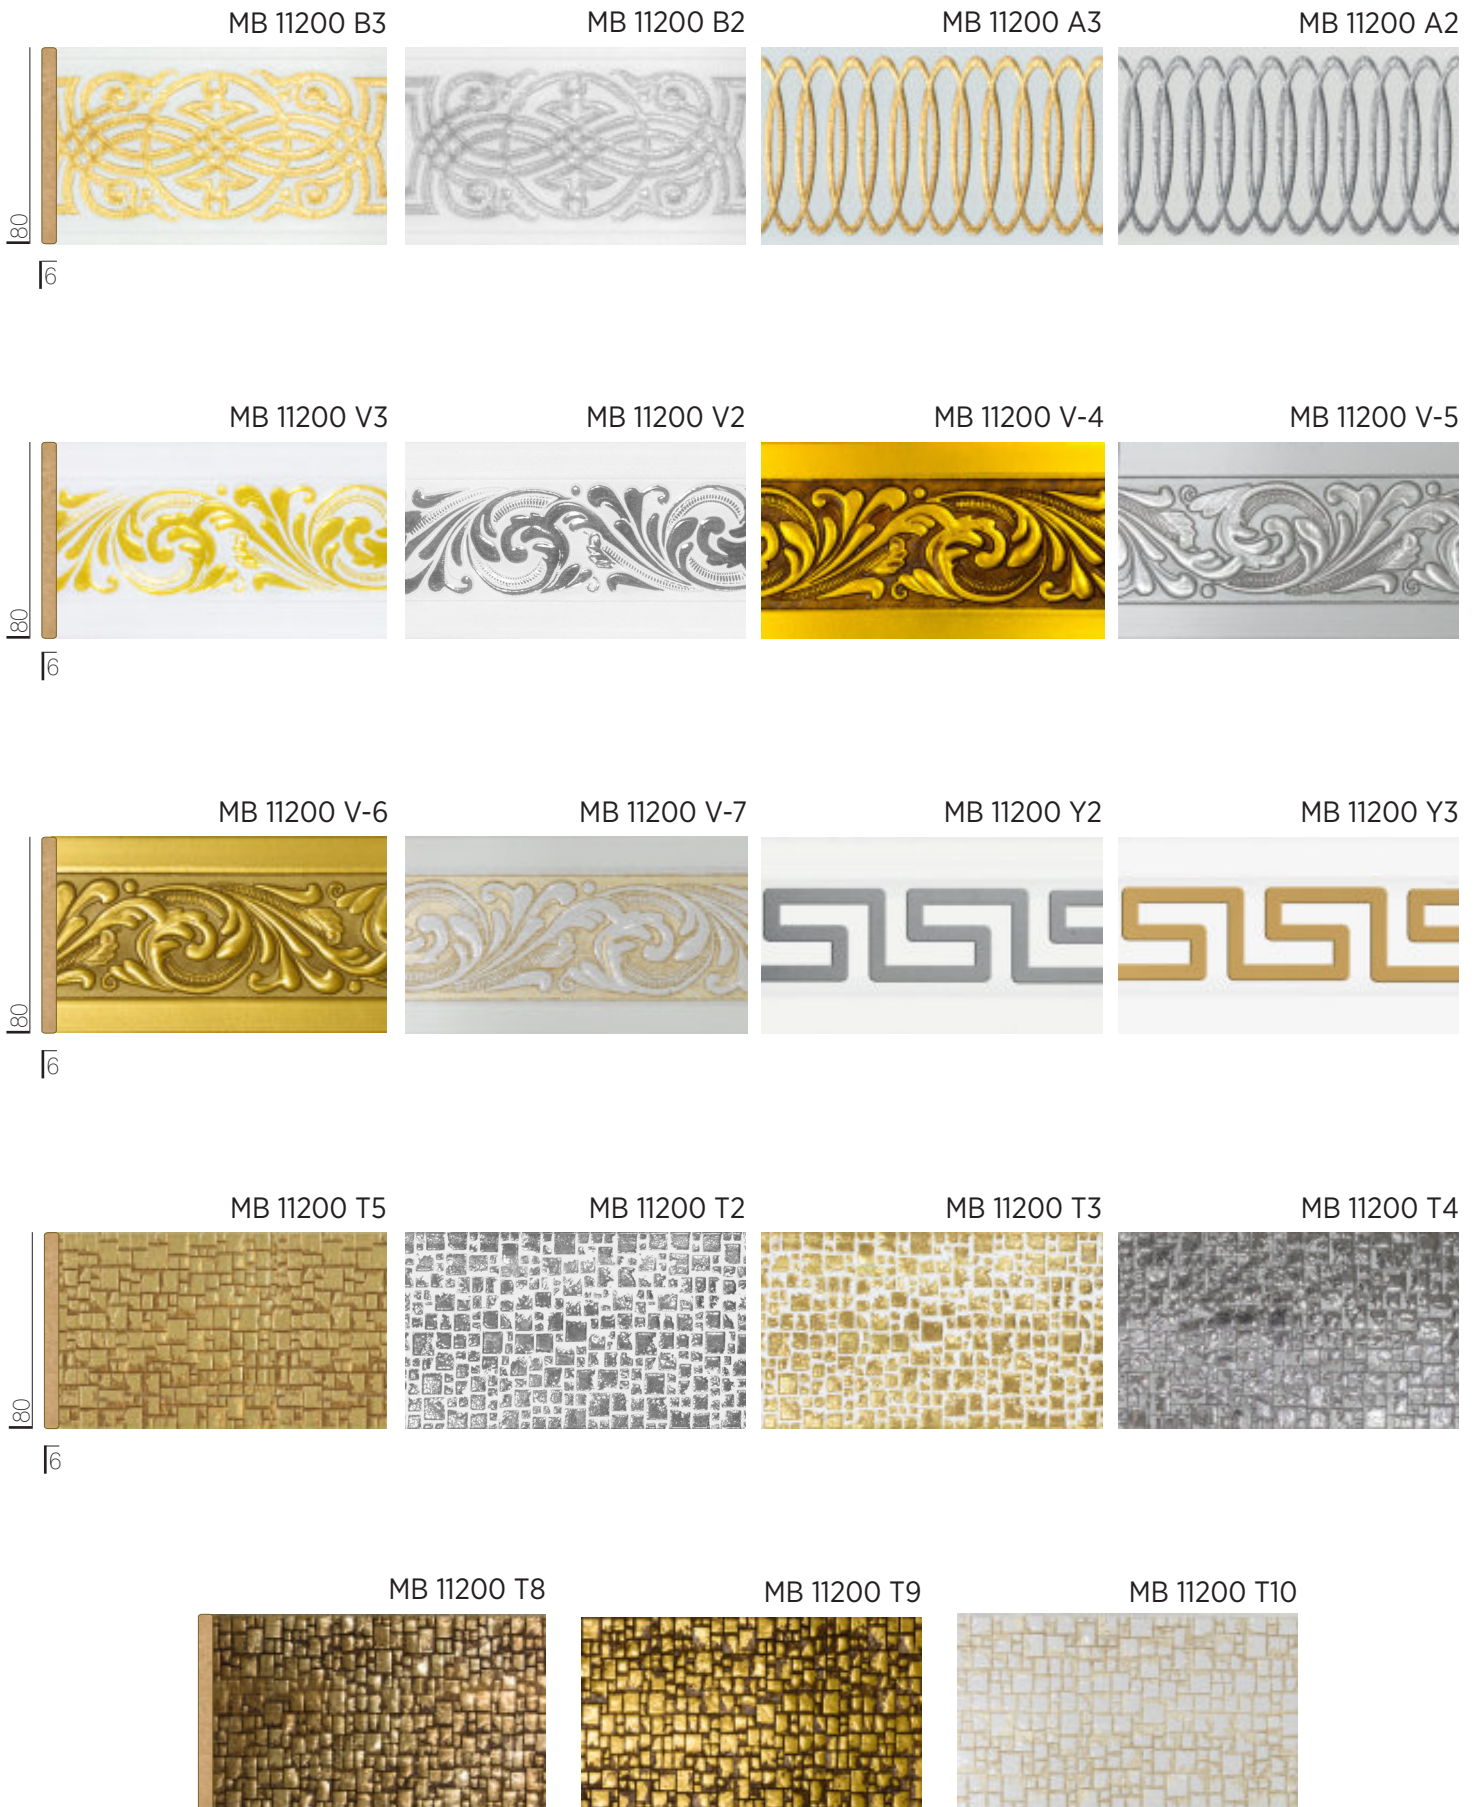

MB 8530

MB 8531

MB 8532

MOBİLYA PROFİLİ
MB 8531

MOBİLYA PROFİLİ
MB 8532

MB 8533

MB 8534

MOBİLYA PROFİLİ
MB 8533

MOBİLYA PROFİLİ
MB 8534

MB 8535

MOBİLYA PROFİLİ
MB 8535

MOBİLYA PROFİLİ
MB 8536

MB 8530

MB 8530-1

MB 8530-2

MB 8530-3

MB 8530-4

MB 8530-5

MB 11200

Kitchen Plinthes

15

MB 9021

MB 9022

MB 9023

Crown Profile
MBT 9060-2

53

Light Pelmet Profile
MBT 5053-1

Light Pelmet Profile
MBT 5053-2

102

Crown Profile
MBT 9060-31

Crown Profile
MBT 9060-11

53