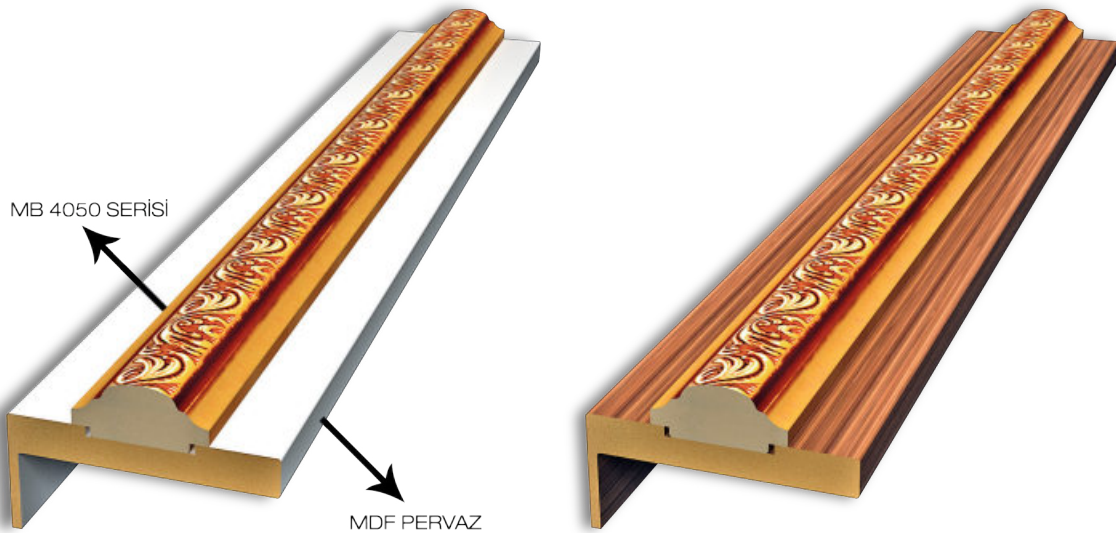

MK 5633-7

MK 5023 & MK 5027 SERİSİ

KAPI KANAT PROFİLLERİ

DK 4016 & DK 2010 SERİSİ

YARDIMCI PROFİL

MDF PERVAZLAR İÇİN GEÇMELİ DEKOR PROFİLİ

MB 8336 & DL 74101

TAÇ PROFİLLERİ VE KANAT PROFİLLERİ
SAYFALARINDA BULABİLİRSİNİZ.