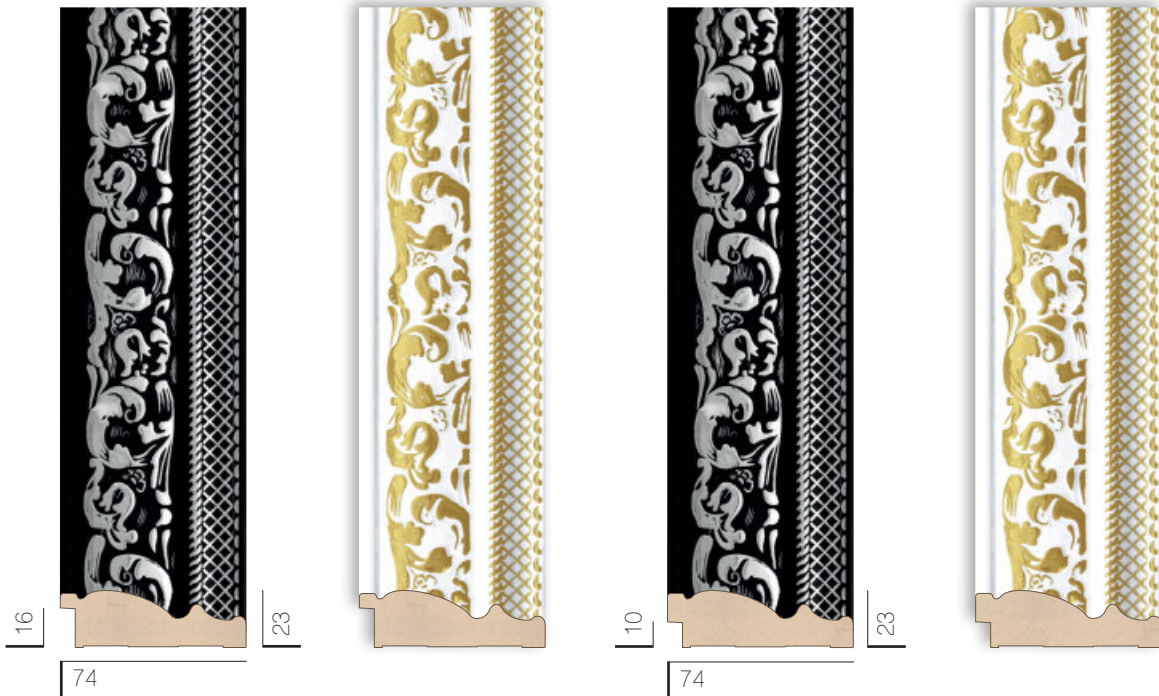

MK 7033-7

DL 74100 & DL 74120 SERİSİ

KAPI KANAT PROFİLLERİ

DL 74101

DL 74103

DL 74121

DL 74123

KAPI KANAT PROFİLLERİ