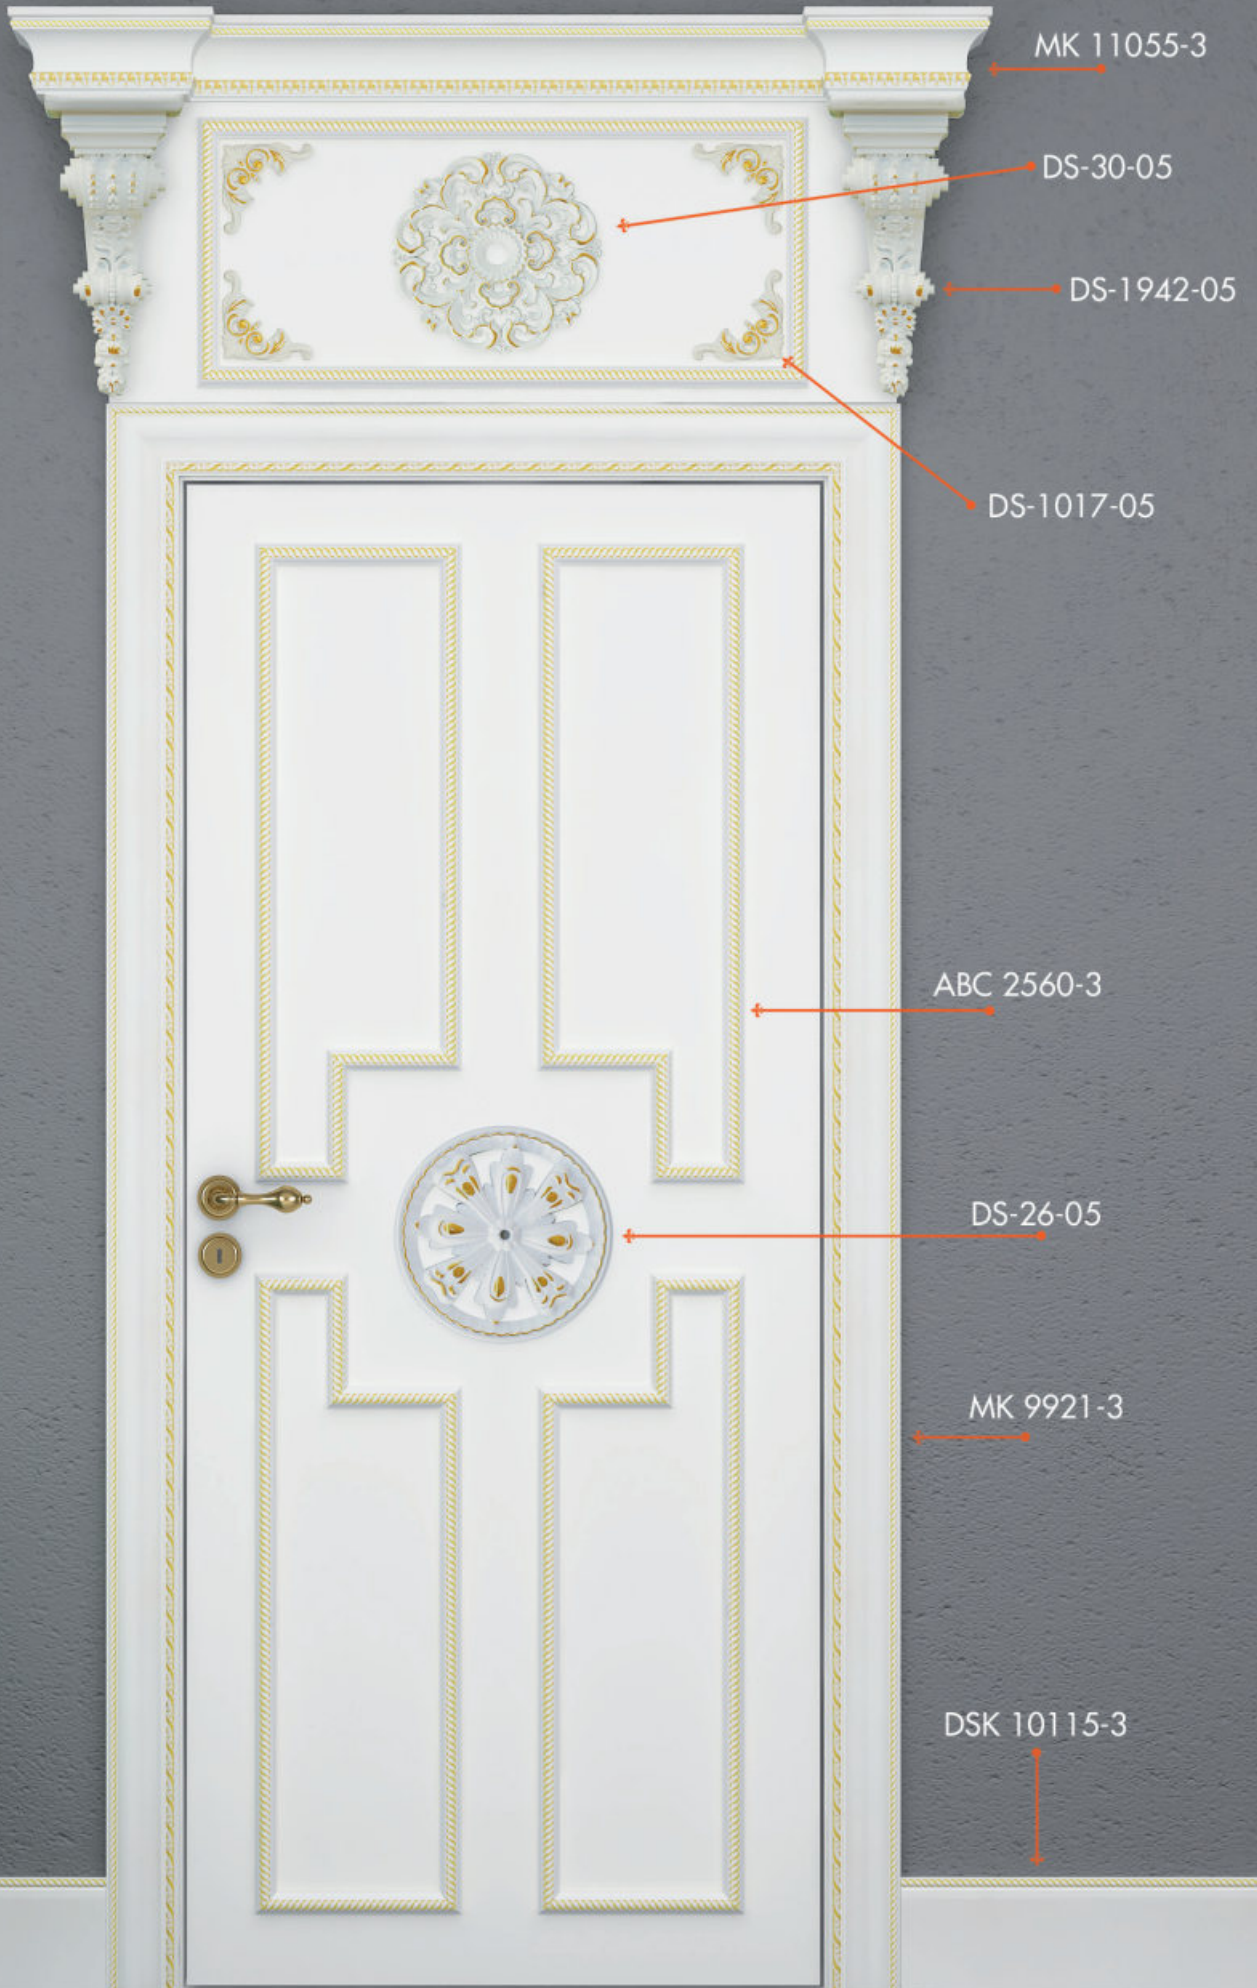

DEKORATİF SÜSLER

DS-0909-01
(9x9 CM)

DS-3868-01 (38x68 CM)

DS-1253-01
(12x53 CM)

DS-2798-02

MK 9921-2

DS-2424-02

DS-33-02

DSK 10115-2

DEKORATİF SÜSLER

DS-2798-02 (27x98 CM)

DS-33-02 (33x33 CM)

DS-2424-02 (24x24 CM)

DEKORATİF SÜSLER

DS-26-05 (26x26 CM)

DS-30-05 (30x30 CM)

DS-1942-05
(19x42 CM)

DS-1017-05
(10x17 CM)

DS-2939-05 (29x39 CM)

DS-1843-05 (18x43 CM)

MK 11055-4

MK 5020-4

MK 9921-4

DSK 10115-4