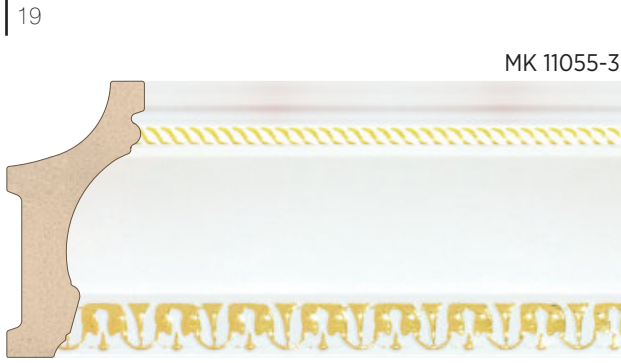

DS-1050-01
(10x50 CM)

DS-11-01
(11x11 CM)

Kapı Kanat Profili
MK 7033-7

Kapı Kanat Profili
MK 5633-7

Kapı Kanat Profili
MK 5020-7

Yardımcı Profil
ABC 2560-7

DS-0926-01
(9x26 CM)

MB 8530 SERİSİ