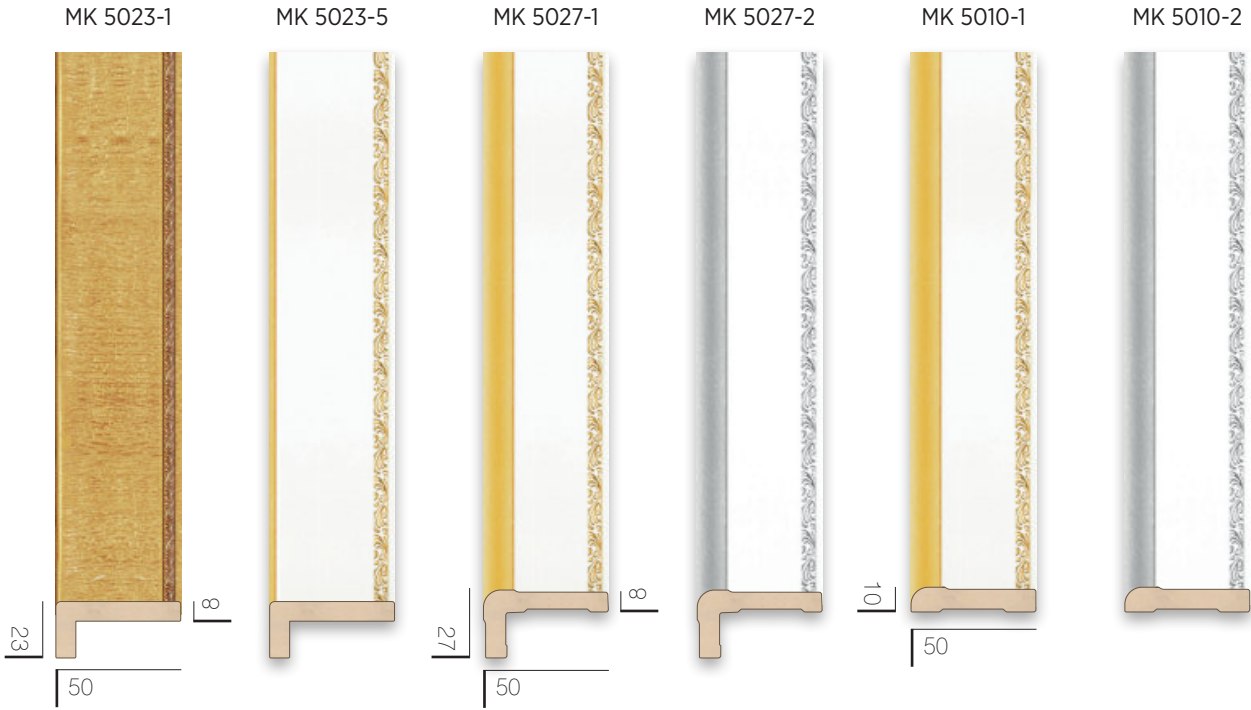

MK 5020 SERİSİ

MK 5020-1

MK 5020-2

MK 5020-3

MK 5020-4

MK 5020-5

MK 5020-6

MK 5020-7

KAPI KANAT PROFİLLERİ

MK 5633 SERİSİ

MK 5633-1

MK 5633-2

MK 5633-3

MK 5633-4

MK 5633-5

MK 5633-6

MK 5633-7

MK 5023 & MK 5027 SERİSİ

KAPI KANAT PROFİLLERİ

DK 4016 & DK 2010 SERİSİ

YARDIMCI PROFİL

MDF PERVAZLAR İÇİN GEÇMELİ DEKOR PROFİLİ

MB 8336 & DL 74101

TAÇ PROFİLLERİ VE KANAT PROFİLLERİ
SAYFALARINDA BULABİLİRSİNİZ.