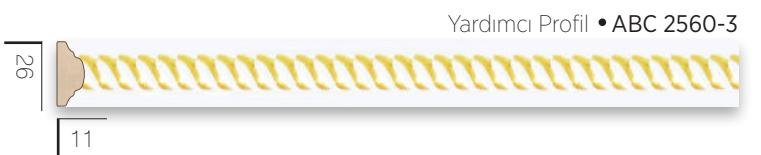

DEKORATİF SÜSLER

DS-0909-01
(9x9 CM)

DS-3868-01 (38x68 CM)

DS-1253-01
(12x53 CM)

DS-2798-02

MK 9921-2

DS-2424-02

DS-33-02

DSK 10115-2

DEKORATİF SÜSLER

DS-2798-02 (27x98 CM)

DS-33-02 (33x33 CM)

DS-2424-02 (24x24 CM)

DEKORATİF SÜSLER

DS-26-05 (26x26 CM)

DS-30-05 (30x30 CM)

DS-1942-05
(19x42 CM)

DS-1017-05
(10x17 CM)

DS-2939-05 (29x39 CM)

DS-1843-05 (18x43 CM)

MK 11055-4

MK 5020-4

MK 9921-4

DSK 10115-4