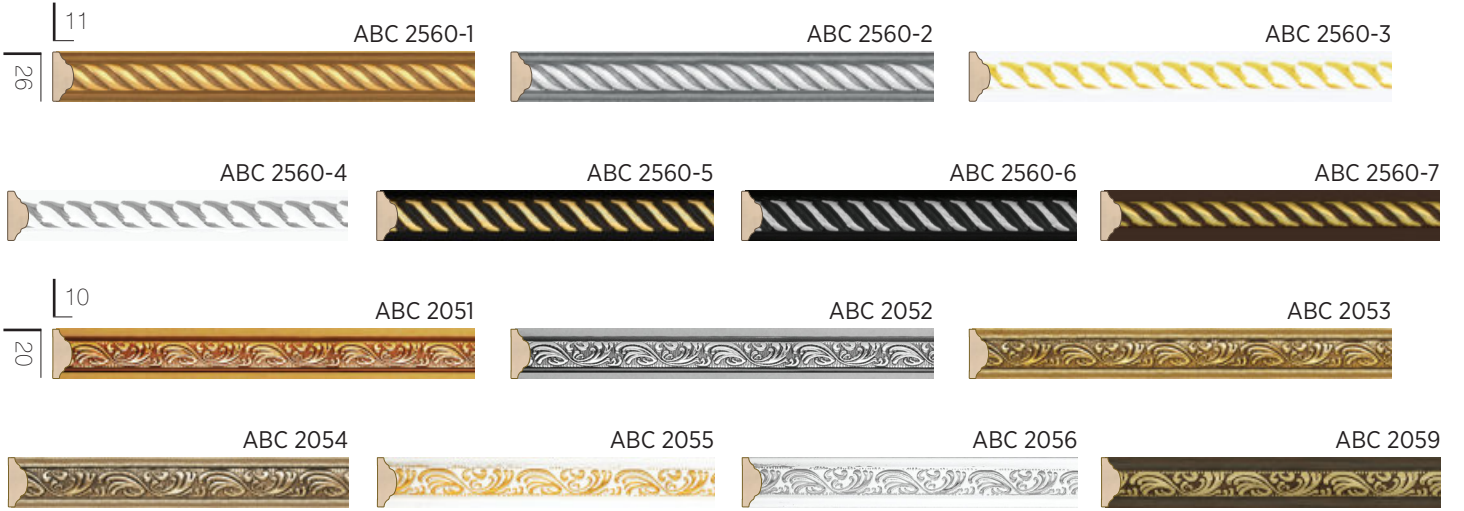

MK 5633-7

MK 5023 & MK 5027 SERİSİ

KAPI KANAT PROFİLLERİ

DK 4016 & DK 2010 SERİSİ

YARDIMCI PROFİL

MDF PERVAZLAR İÇİN GEÇMELİ DEKOR PROFİLİ

MB 8336 & DL 74101

TAÇ PROFİLLERİ VE KANAT PROFİLLERİ
SAYFALARINDA BULABİLİRSİNİZ.

MB 8334 & DL 74103

TAÇ PROFİLLERİ VE KANAT PROFİLLERİ
SAYFALARINDA BULABİLİRSİNİZ.

DECOLUX®

Dekoratif Kapı Profilleri

ADRES : İstanbul yolu 23. km Saray Mah. Aksoy Caddesi No : 32 , 06980 Kahramankazan / ANKARA