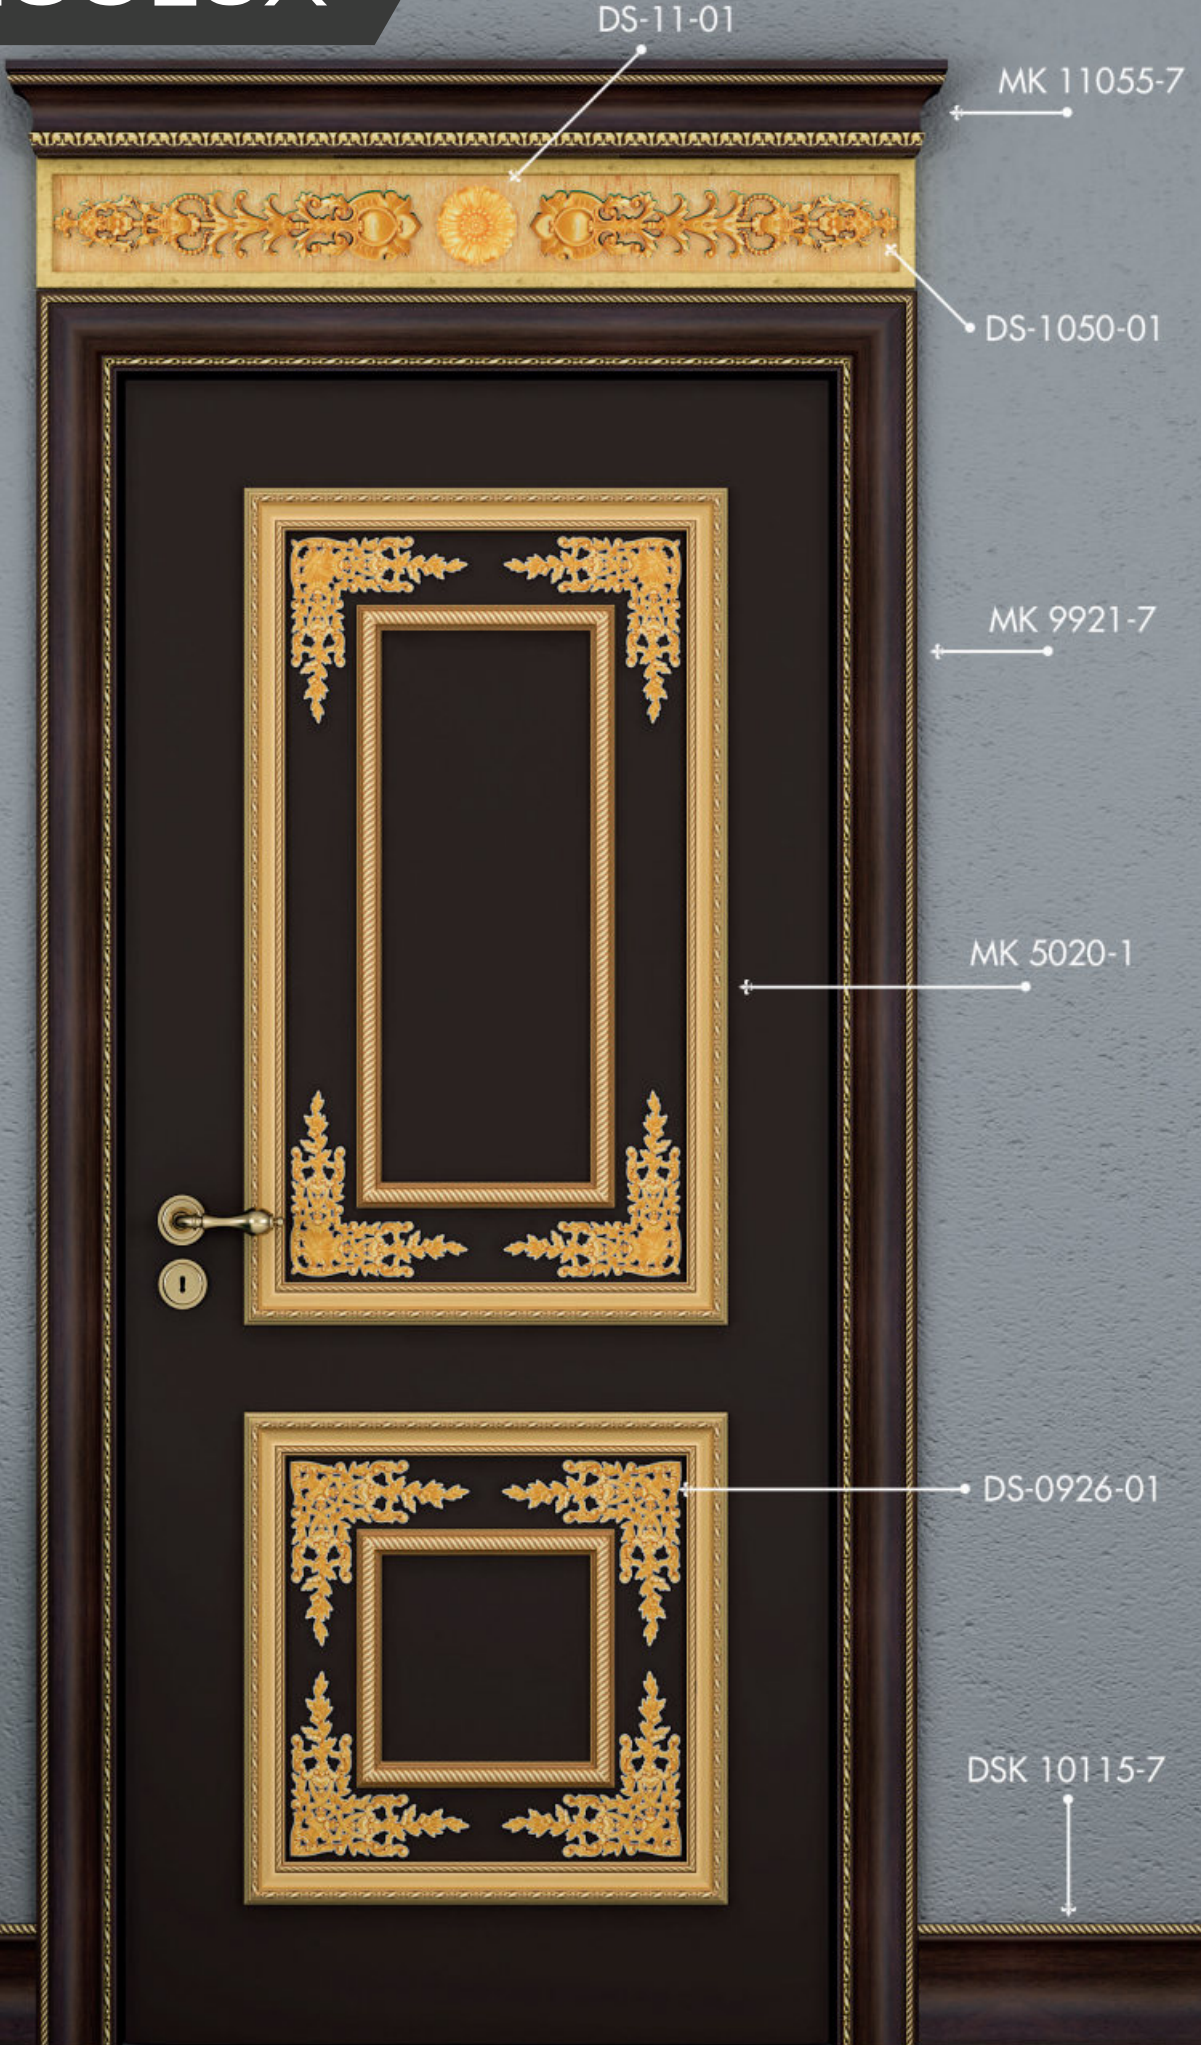

DSK 10115-2

DEKORATİF SÜSLER

DS-2798-02 (27x98 CM)

DS-33-02 (33x33 CM)

DS-2424-02 (24x24 CM)

DEKORATİF SÜSLER

DS-26-05 (26x26 CM)

DS-30-05 (30x30 CM)

DS-1942-05
(19x42 CM)

DS-1017-05
(10x17 CM)

DS-2939-05 (29x39 CM)

DS-1843-05 (18x43 CM)

MK 11055-4

MK 5020-4

MK 9921-4

DSK 10115-4

Pervaz Profili
MK 9921-6

Kapı Kanat Profili
MK 7033-6

Kapı Kanat Profili
MK 5633-6

Kapı Kanat Profili
MK 5020-6

Yardımcı Profil
ABC 2560-6

Süpürgelik Profili
MK 10115-7

Taç Profili
MK 11055-7

Pervaz Profili
MK 9921-7