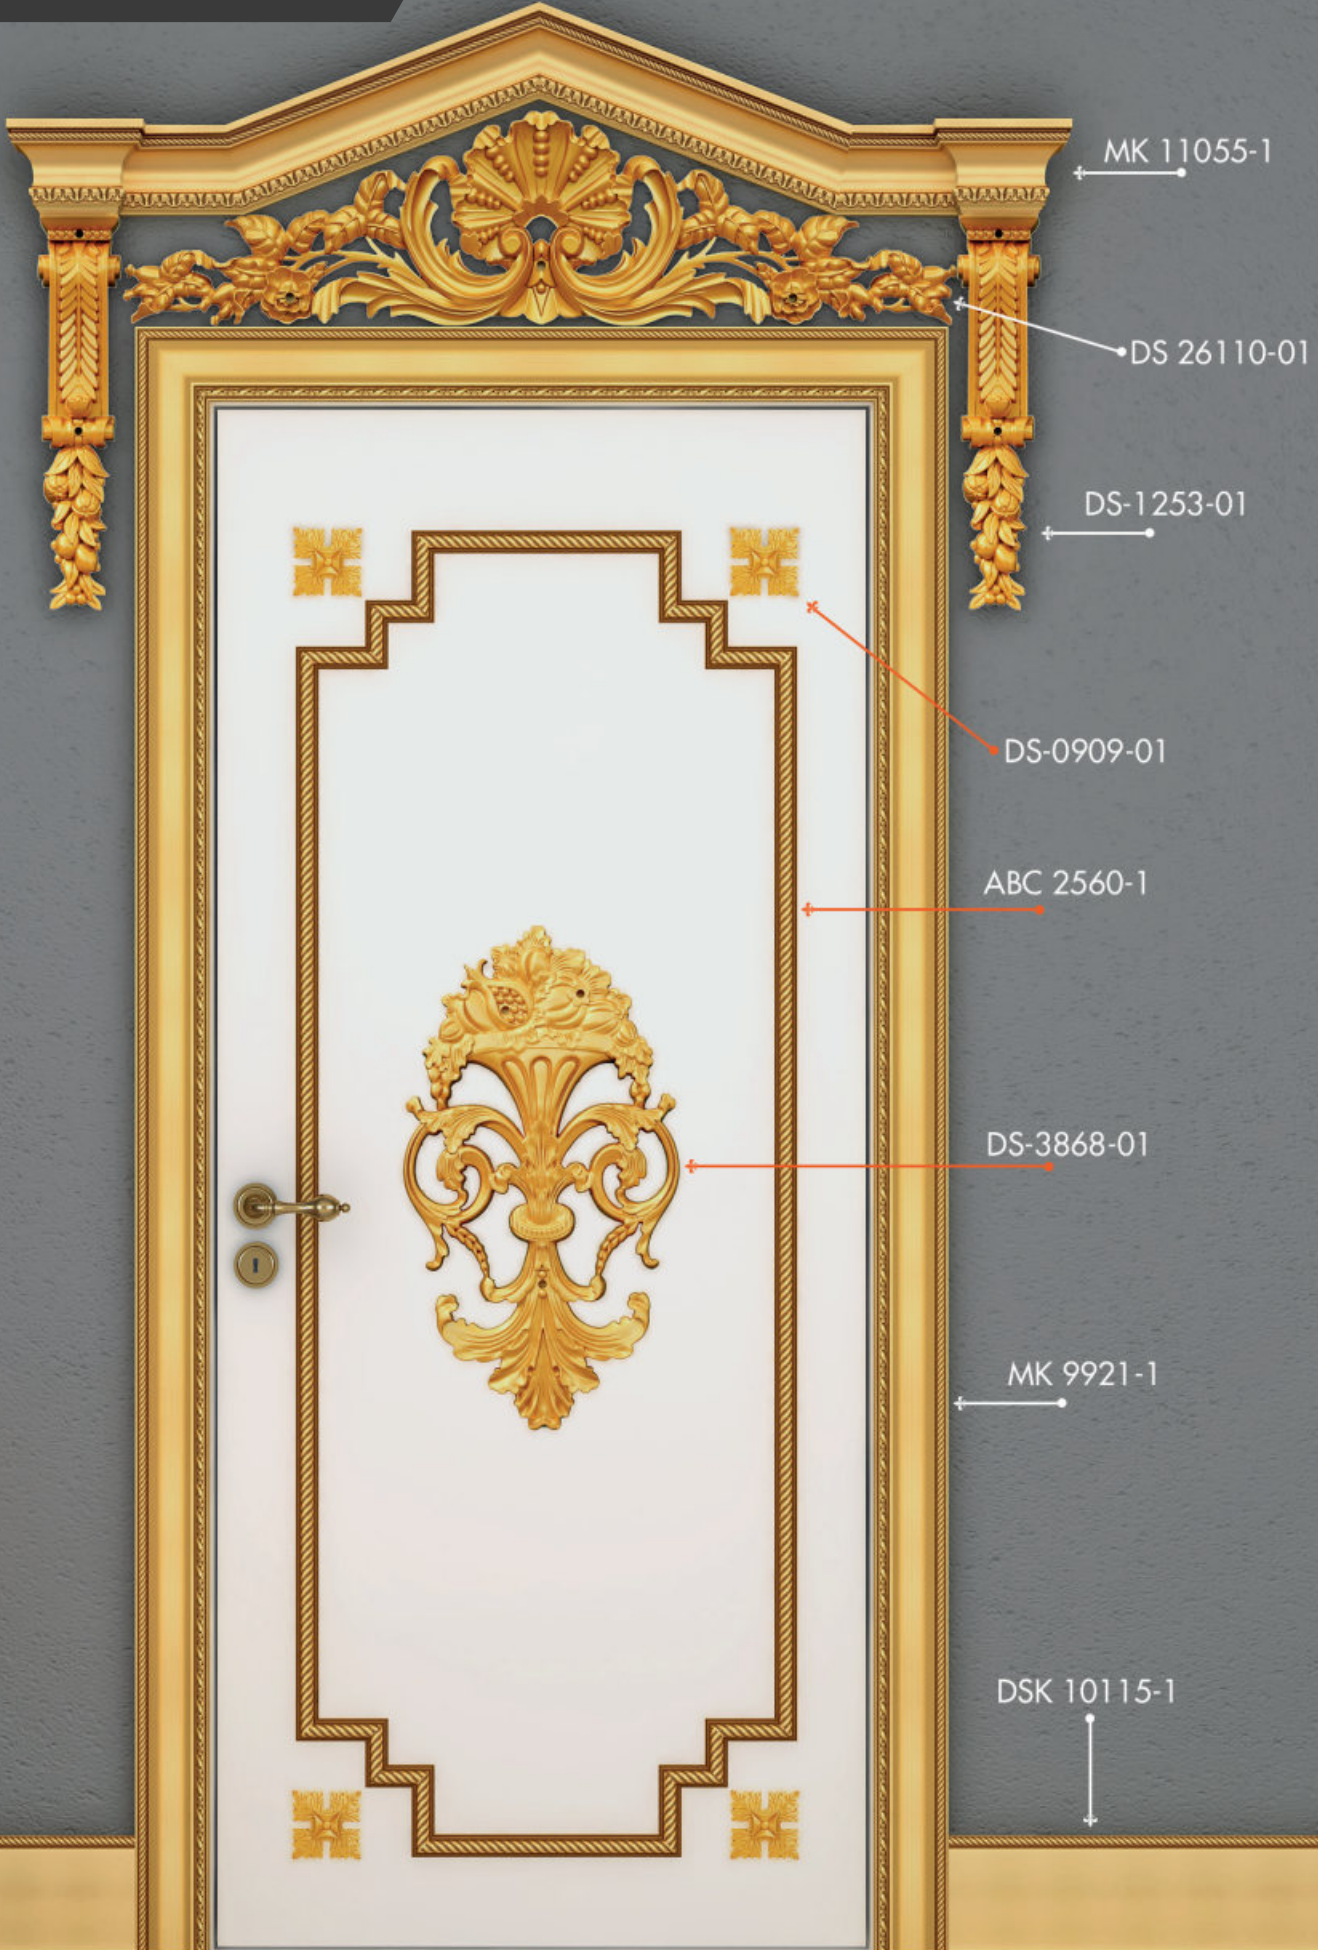

Collection
2023

DECOLUX[®]
Dekoratif Kapı Profilleri

Neden DECOLUX?

- Uygulandığı mekanın değerini artırır.
- Her zevke ve dekorasyona uygun renk ve desen seçenekleri sunar.
- Uygulama maliyetini düşürür.
- Yüksek kalitesi ile en uygun fiyat avantajını birlikte sunar.
- Ev, otel, restoran, kafe, işyeri ve daha nice mekanlarınıza estetik açıdan otantik ve etkileyici bir görünüm sağlar.
- Kendi hayalgücünüzü kullanarak eşsiz ve herkesin hoşlanabileceği ortamlar yaratmanızı sağlar.
- Kullanıldığında harikulade bir ambiyans oluşturarak değeri zamanla azalmayan bir çekim merkezi oluşturur.
- Enhances the property value
- Offers different kinds of colors and designs for any place
- Reduces the finishing costs
- Offers high quality together with best price
- Creates aesthetichally authentic and impressing wallscape for homes, hotels, resaurants, cafes and more
- Designs unique and enchanting ambiances with your imagination
- Creates center of attraction that will not decrease by time

DEKORATİF SÜSLER

DS-0909-01
(9x9 CM)

DS-3868-01 (38x68 CM)

DS-1253-01
(12x53 CM)

DS-2798-02

MK 9921-2

DS-2424-02

DS-33-02

DSK 10115-2

DEKORATİF SÜSLER

DS-2798-02 (27x98 CM)

DS-33-02 (33x33 CM)

DS-2424-02 (24x24 CM)

DEKORATİF SÜSLER

DS-26-05 (26x26 CM)

DS-30-05 (30x30 CM)

DS-1942-05
(19x42 CM)

DS-1017-05
(10x17 CM)

DS-2939-05 (29x39 CM)

DS-1843-05 (18x43 CM)

MK 11055-4

MK 5020-4

MK 9921-4

DSK 10115-4